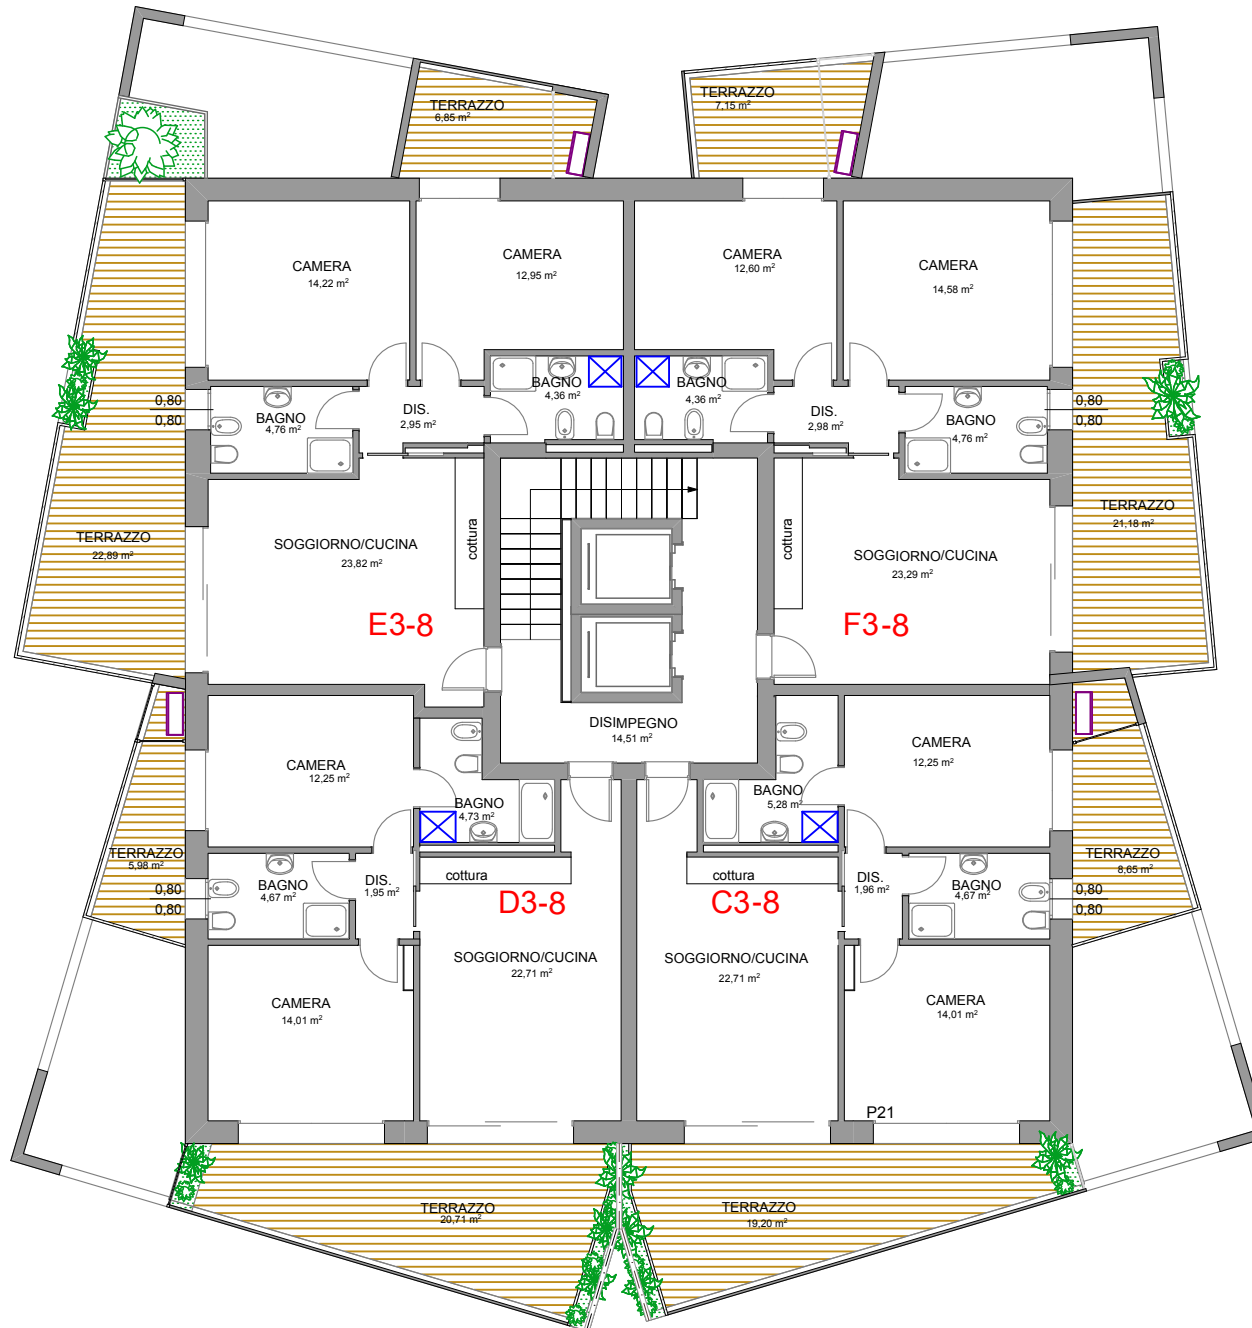

# NISH NUMBER SEA HOUSES

IL LUSSO ACCESSIBILE

PIANTA DAL PIANO  
TERZO ALL'OTTAVO

SCALA 1:150