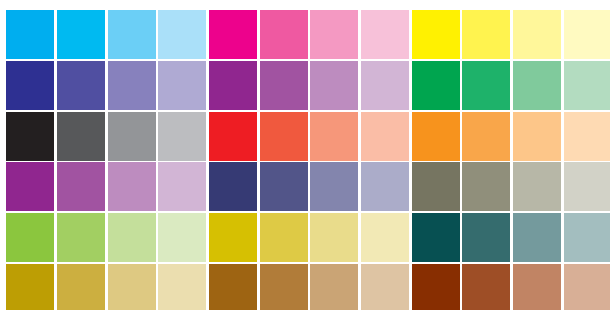

Particolare di anubatura tra anta e telaio
Hinge details between leaf and frame

Colori disponibili
Available colours

Allestimenti disponibili ISY 1 / ISY 2 / ISY 3 / ISY 4
Available lines ISY 1 / ISY 2 / ISY 3 / ISY 4

isy SFUMATURE
MILLECOLORI

isy MILLECOLORI

Emozioni al tatto

Emotions at a touch

Bianco liscio
Italian walnut

Azimut bianco
Azimut white

Millecolori Ral 7035
One thousand colors
Ral 7035

Sfumature Millecolori
Ral 7035
One thousand colors
shades Ral 7035