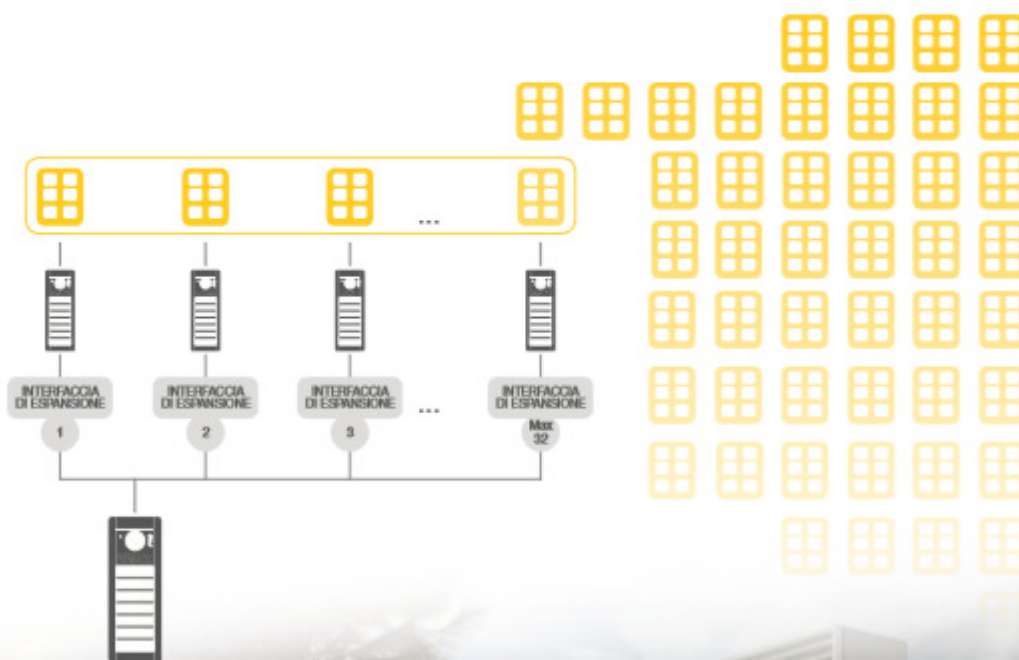

TECNOLOGIA DUE FILI PLUS.

Due Fili Plus è una tecnologia rapida, flessibile e precisa, che consente di creare con la massima semplicità sistemi altamente performanti di comunicazione videocitofonica e citofonica in ogni tipologia di edificio, sia di nuova costruzione o in caso di ristrutturazione. La tecnologia Due Fili Plus garantisce collegamenti perfetti tra tutti i dispositivi nei quali transitano alimentazione, audio, video e dati.

> Performance.

Fino a 6400 posti interni.

Con la tecnologia Due Fili Plus si possono realizzare impianti che gestiscono fino a un massimo di 484 posti esterni e fino a 6.400 postazioni interne. Con l'interfaccia di espansione è possibile ampliare il sistema replicando più impianti Due Fili Plus fino a 32 blocchi e 128 videocentralini di portineria.

Fino a 1200 metri.

Con la tecnologia Due Fili Plus si possono realizzare impianti di dimensioni estese, con una distanza tra postazione interna ed esterna che raggiunge i 1200 metri, senza perdere la qualità audio e video del segnale. Il trasporto del segnale avviene con un unico cavo di diametro ridotto, costituito da una coppia di fili twistati.

Programmazione immediata.

La tecnologia Due Fili Plus permette una programmazione davvero semplificata. Direttamente dalla postazione interna, l'installatore può eseguire la programmazione con il posto esterno. Il sistema è anche in grado di simulare, dopo la codifica del posto interno, una chiamata audio/video dal posto esterno, per verificare immediatamente il buon esito dell'installazione.